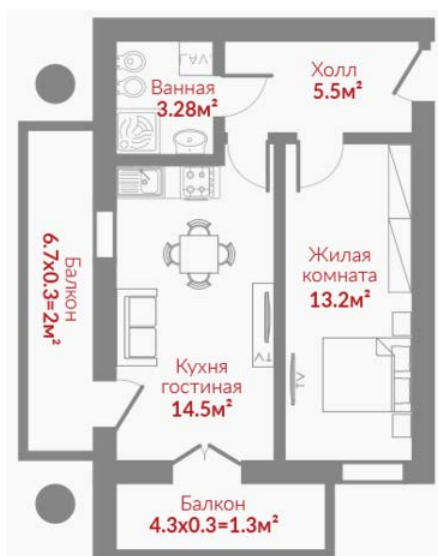

Жилой комплекс «Ленинские горки»

Примеры планировок 1-комнатных квартир

Пример планировки 2-комнатных квартир

Дом 1. Первый подъезд

Этаж	первый подъезд												
4	кв.19	39,7	кв.20	35,4	кв.21	35,5	лестничная клетка	кв.22	35,5	кв.23	35,4	кв.24	37,7
	продана		продана		62000,00	2 201 000		продана		продана		продана	
3	кв.13	39,7	кв.14	35,4	кв.15	35,5	лестничная клетка	кв.16	35,5	кв.17	35,4	кв.18	37,7
	продана		продана		продана			продана		продана		продана	
2	кв.7	39,7	кв.8	35,4	кв.9	35,5	лестничная клетка	кв.10	35,5	кв.11	35,4	кв.12	37,7
	продана		продана		65000,00	2 307 500		продана		продана		продана	
1	кв.1	39,7	кв.2	35,4	кв.3	35,5	лестничная клетка	кв.4	35,5	кв.5	35,4	кв.6	37,7
	продана		продана		продана			продана		продана		продана	

Дом 1. Второй подъезд

этаж	второй подъезд												
4	кв.43	71,5	кв.44	35,4	кв.45	35,5	лестничная клетка	кв.46	35,5	кв.47	35,4	кв.48	39,7
	65000,00		63000,00		продана			63000,00		продана		продана	
3	кв.37	71,5	кв.38	35,4	кв.39	35,5	лестничная клетка	кв.40	35,5	кв.41	35,4	кв.42	39,7
	4 647 500		продана		2 236 500			продана		продана		продана	
2	кв.31	71,5	кв.32	35,4	кв.33	35,5	лестничная клетка	кв.34	35,5	кв.35	35,4	кв.36	39,7
	4 647 500		продана		продана			продана		продана		продана	
1	кв.25	71,5	кв.26	35,4	кв.27	35,5	лестничная клетка	кв.28	35,5	кв.29	35,4	кв.30	39,7
	4 647 500		62000,00		62000,00			65000,00		продана		продана	