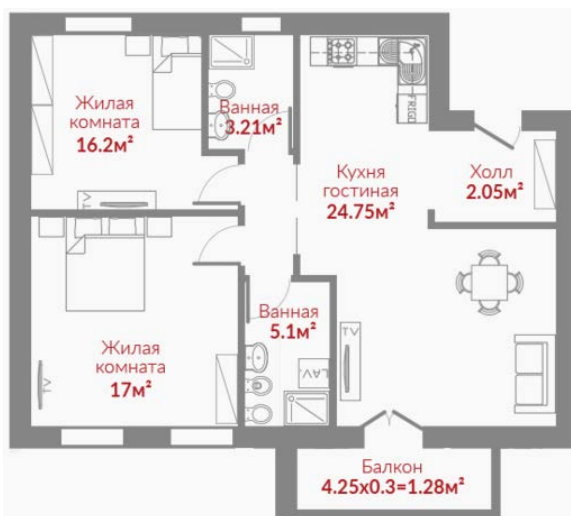

Жилой комплекс «Ленинские горки»

Примеры планировок 1-комнатных квартир

Пример планировки 2-комнатных квартир

Дом 1. Первый подъезд

Этаж	первый подъезд												
4	кв.19	39,7	кв.20	35,4	кв.21	35,5	лестничная клетка	кв.22	35,5	кв.23	35,4	кв.24	37,7
	продана		продана		62000,00	2 201 000		продана		продана		продана	
3	кв.13	39,7	кв.14	35,4	кв.15	35,5	лестничная клетка	кв.16	35,5	кв.17	35,4	кв.18	37,7
	продана		продана		продана			продана		продана		продана	
2	кв.7	39,7	кв.8	35,4	кв.9	35,5	лестничная клетка	кв.10	35,5	кв.11	35,4	кв.12	37,7
	продана		продана		65000,00	2 307 500		продана		продана		продана	
1	кв.1	39,7	кв.2	35,4	кв.3	35,5	лестничная клетка	кв.4	35,5	кв.5	35,4	кв.6	37,7
	продана		продана		продана			продана		продана		продана	

Дом 1. Второй подъезд

этаж	второй подъезд												
4	кв.43	71,5	кв.44	35,4	кв.45	35,5	лестничная клетка	кв.46	35,5	кв.47	35,4	кв.48	39,7
	65000,00		63000,00		продана			63000,00		продана		продана	
3	кв.37	71,5	кв.38	35,4	кв.39	35,5	лестничная клетка	кв.40	35,5	кв.41	35,4	кв.42	39,7
	4 647 500		продана		2 236 500			продана		продана		продана	
2	кв.31	71,5	кв.32	35,4	кв.33	35,5	лестничная клетка	кв.34	35,5	кв.35	35,4	кв.36	39,7
	4 647 500		продана		продана			продана		продана		продана	
1	кв.25	71,5	кв.26	35,4	кв.27	35,5	лестничная клетка	кв.28	35,5	кв.29	35,4	кв.30	39,7
	4 647 500		62000,00		62000,00			65000,00		продана		продана	