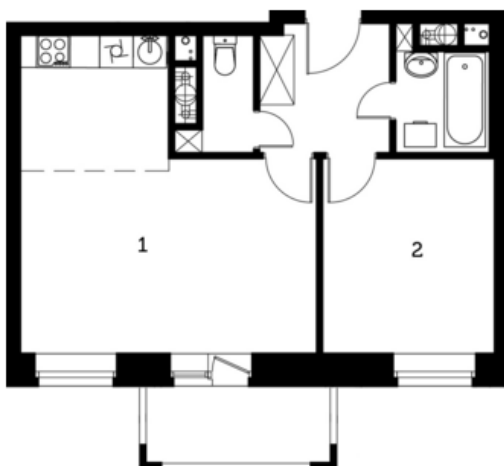

35.5 м²

жилая площадь помещения :	17.6 м²
площадь ванной комнаты :	2.7 м²
площадь коридора :	4.9 м²
площадь кухни :	8.9 м²
площадь туалета :	1.4 м²

39.5 м²

жилая площадь помещения :	17 м²
площадь ванной комнаты :	3.7 м²
площадь коридора :	7.4 м²
площадь кухни :	10 м²
площадь туалета :	1.4 м²
панорамное остекление :	Да

39.7 м²

жилая площадь помещения :	17 м²
площадь ванной комнаты :	3.9 м²
площадь коридора :	7.4 м²
площадь кухни :	10 м²
площадь туалета :	1.4 м²
площадь террасы :	13,6 м²

2-комнатные квартиры, студии | [все типы квартир](#)

41.5 м²

жилая площадь помещения 1 :	16.1 м²
жилая площадь помещения 2 :	10 м²
площадь ванной комнаты :	2.7 м²
площадь коридора :	5.3 м²
площадь кухни :	6 м²
площадь туалета :	1.4 м²

41.5 м²

жилая площадь помещения 1 :	16.1 м²
жилая площадь помещения 2 :	10 м²
площадь ванной комнаты :	2.7 м²
площадь коридора :	5.3 м²
площадь кухни :	6 м²
площадь туалета :	1.4 м²