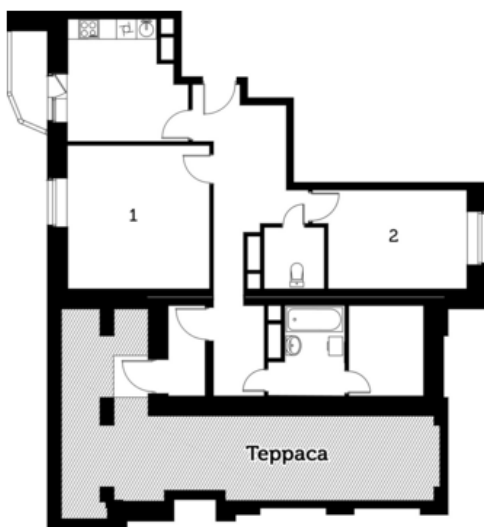

72.3 м²

жилая площадь помещения 1 :	17 м²
жилая площадь помещения 2 :	12 м²
площадь ванной комнаты :	5.1 м²
площадь коридора 1 :	15.5 м²
площадь коридора 2 :	2.9 м²
площадь кухни :	11 м²
площадь туалета :	3.1 м²
площадь кладовой 1 :	5.7
площадь террасы :	33.7 м²