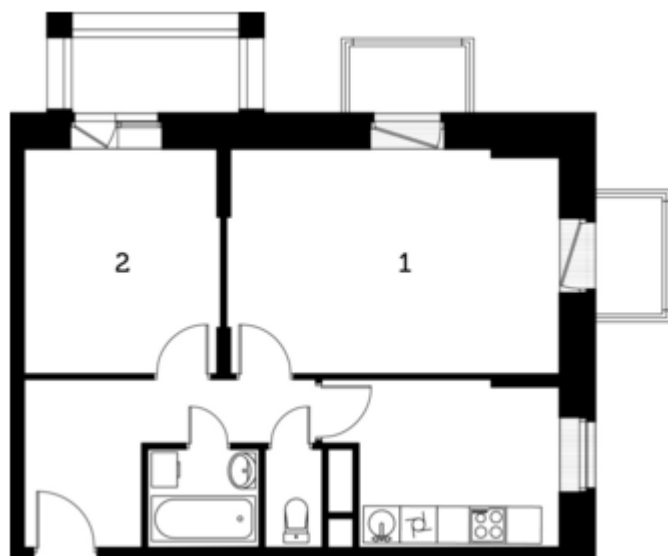

48.4 м²

жилая площадь помещения 1 :	16.6 м²
жилая площадь помещения 2 :	10.3 м²
площадь ванной комнаты :	2.7 м²
площадь коридора :	7.9 м²
площадь кухни :	9.5 м²
площадь туалета :	1.4 м²
площадь террасы :	20,8 м²

48.8 м²

жилая площадь помещения 1 :	16.1 м²
жилая площадь помещения 2 :	10.2 м²
площадь ванной комнаты :	2.7 м²
площадь коридора :	8.7 м²
площадь кухни :	9.7 м²
площадь туалета :	1.4 м²

48.8 м²

жилая площадь помещения 1 :	16.1 м²
жилая площадь помещения 2 :	10.2 м²
площадь ванной комнаты :	2.7 м²
площадь коридора :	8.7 м²
площадь кухни :	9.7 м²
площадь туалета :	1.4 м²
панорамное остекление :	Да