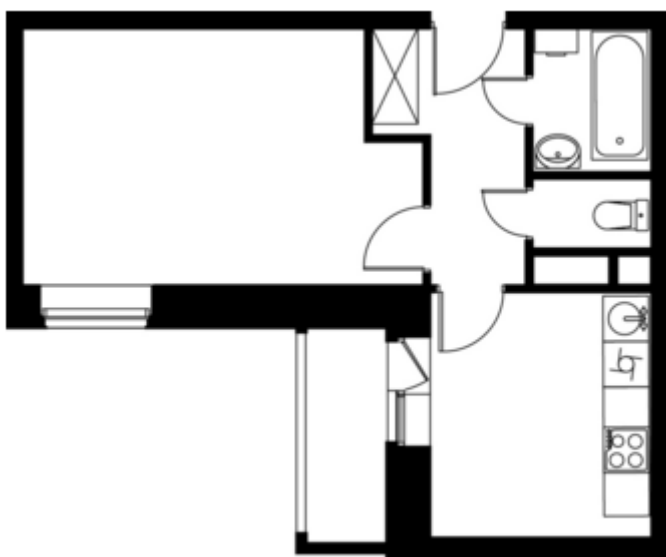

34.9 м²

жилая площадь помещения :	16.2 м²
площадь ванной комнаты :	2.9 м²
площадь коридора :	5.2 м²
площадь кухни :	9.2 м²
площадь туалета :	1.4 м²