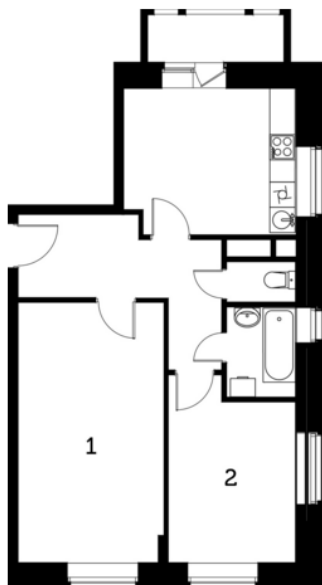

54.4 м²

жилая площадь помещения 1 :	18.2 м²
жилая площадь помещения 2 :	10.6 м²
площадь ванной комнаты :	3.1 м²
площадь коридора :	9.1 м²
площадь кухни :	12 м²
площадь туалета :	1.4 м²
панорамное остекление :	Да