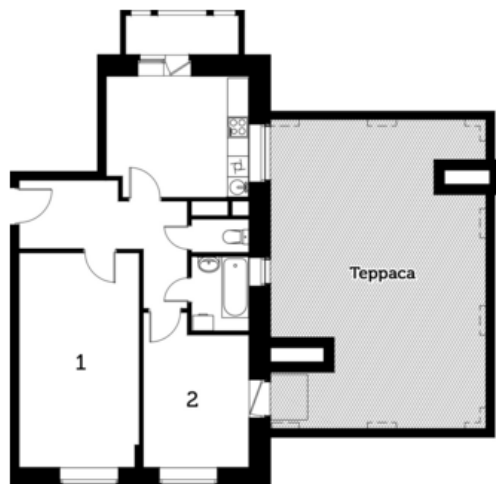

49.9 м²

жилая площадь помещения 1 :	16 м²
жилая площадь помещения 2 :	10.1 м²
площадь ванной комнаты :	2.7 м²
площадь коридора :	9.2 м²
площадь кухни :	10 м²
площадь туалета :	1.9 м²
панорамное остекление :	Да

49.9 м²

жилая площадь помещения 1 :	16 м²
жилая площадь помещения 2 :	10.1 м²
площадь ванной комнаты :	2.7 м²
площадь коридора :	9.2 м²
площадь кухни :	10 м²
площадь туалета :	1.9 м²

54.4 м²

жилая площадь помещения 1 :	18.2 м²
жилая площадь помещения 2 :	10.6 м²
площадь ванной комнаты :	3.1 м²
площадь коридора :	9.1 м²
площадь кухни :	12 м²
площадь туалета :	1.4 м²
панорамное остекление :	Да