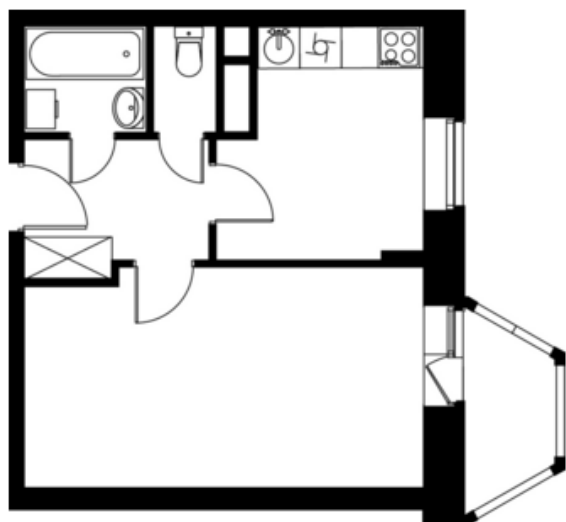

34.9 м²

жилая площадь помещения :	16.2 м²
площадь ванной комнаты :	2.9 м²
площадь коридора :	5.2 м²
площадь кухни :	9.2 м²
площадь туалета :	1.4 м²

34.9 м²

жилая площадь помещения :	16.2 м²
площадь ванной комнаты :	2.9 м²
площадь коридора :	5.2 м²
площадь кухни :	9.2 м²
площадь туалета :	1.4 м²
панорамное остекление :	Да

35.3 м²

жилая площадь помещения :	16.2 м²
площадь ванной комнаты :	2.7 м²
площадь коридора :	6 м²
площадь кухни :	9 м²
площадь туалета :	1.4 м²

35.4 м²

жилая площадь помещения :	17.3 м²
площадь ванной комнаты :	2.7 м²
площадь коридора :	4.9 м²
площадь кухни :	9.1 м²
площадь туалета :	1.4 м²