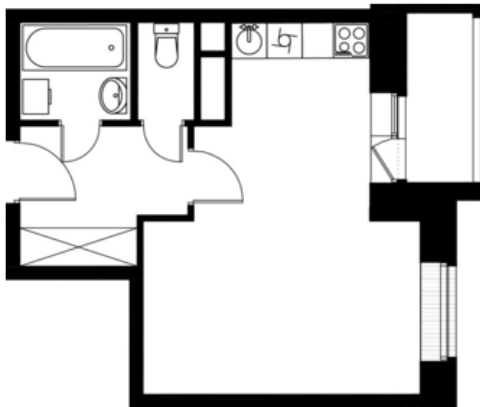

Жилой комплекс «Митино 02»

Планировки квартир

Студии

1-комнатные

2-комнатные, студии

2-комнатные

3-комнатные, студии

3-комнатные

Студии | [все типы квартир](#)

28.7 м²

жилая площадь помещения :	14.2 м²
площадь ванной комнаты :	2.7 м²
площадь коридора :	5.2 м²
площадь кухни :	5.2 м²
площадь туалета :	1.4 м²

29.2 м²

жилая площадь помещения :	14 м²
площадь коридора :	5.1 м²
площадь кухни :	5.8 м²
площадь туалета :	4.3 м²

29.8 м²

жилая площадь помещения :	14 м²
площадь коридора :	5.1 м²
площадь кухни :	6.4 м²
площадь туалета :	4.3 м²

30.1 м²

жилая площадь помещения :	14 м²
площадь ванной комнаты :	2.7 м²
площадь коридора :	5.1 м²
площадь кухни :	5 м²
площадь туалета :	1.4 м²
панорамное остекление :	Да
площадь кладовой 1 :	1.9

30.1 м²

жилая площадь помещения :	14 м²
площадь ванной комнаты :	2.7 м²
площадь коридора :	5.1 м²
площадь кухни :	5 м²
площадь туалета :	1.4 м²
площадь кладовой 1 :	1.9

1-комнатные квартиры | [все типы квартир](#)