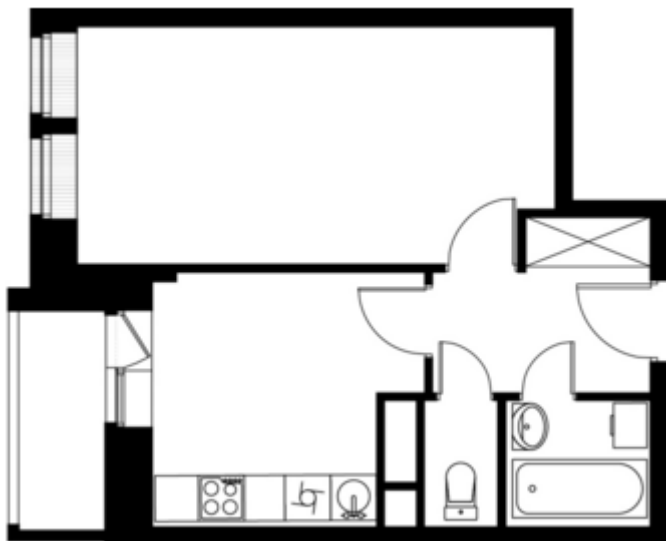

34.5 м²

жилая площадь помещения :	16.3 м²
площадь ванной комнаты :	2.7 м²
площадь коридора :	4.9 м²
площадь кухни :	9.2 м²
площадь туалета :	1.4 м²