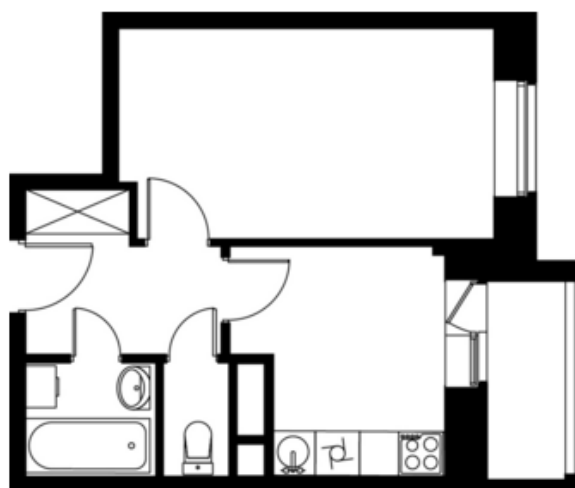

29.8 м²

жилая площадь помещения :	14 м²
площадь коридора :	5.1 м²
площадь кухни :	6.4 м²
площадь туалета :	4.3 м²

30.1 м²

жилая площадь помещения :	14 м²
площадь ванной комнаты :	2.7 м²
площадь коридора :	5.1 м²
площадь кухни :	5 м²
площадь туалета :	1.4 м²
панорамное остекление :	Да
площадь кладовой 1 :	1.9

30.1 м²

жилая площадь помещения :	14 м²
площадь ванной комнаты :	2.7 м²
площадь коридора :	5.1 м²
площадь кухни :	5 м²
площадь туалета :	1.4 м²
площадь кладовой 1 :	1.9

1-комнатные квартиры | [все типы квартир](#)

31 м²

жилая площадь помещения :	14 м²
площадь ванной комнаты :	2.7 м²
площадь коридора :	4.9 м²
площадь кухни :	8 м²
площадь туалета :	1.4 м²

31 м²

жилая площадь помещения :	14 м²
площадь ванной комнаты :	2.7 м²
площадь коридора :	4.9 м²
площадь кухни :	8 м²
площадь туалета :	1.4 м²
панорамное остекление :	Да