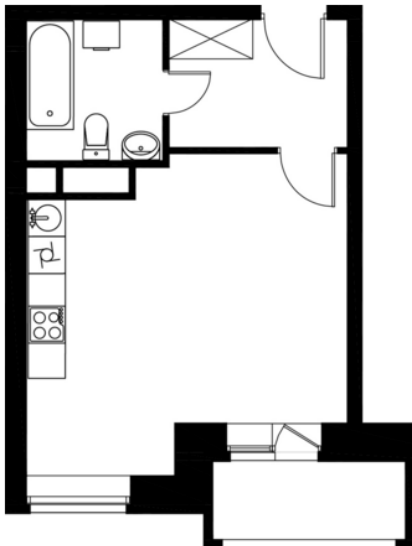

Жилой комплекс «Митино 02»

Планировки квартир

Студии

1-комнатные

2-комнатные, студии

2-комнатные

3-комнатные, студии

3-комнатные

Студии | [все типы квартир](#)

28.7 м²

жилая площадь помещения :	14.2 м²
площадь ванной комнаты :	2.7 м²
площадь коридора :	5.2 м²
площадь кухни :	5.2 м²
площадь туалета :	1.4 м²

29.2 м²

жилая площадь помещения :	14 м²
площадь коридора :	5.1 м²
площадь кухни :	5.8 м²
площадь туалета :	4.3 м²

29.8 м²

жилая площадь помещения :	14 м²
площадь коридора :	5.1 м²
площадь кухни :	6.4 м²
площадь туалета :	4.3 м²

30.1 м²

жилая площадь помещения :	14 м²
площадь ванной комнаты :	2.7 м²
площадь коридора :	5.1 м²
площадь кухни :	5 м²
площадь туалета :	1.4 м²
панорамное остекление :	Да
площадь кладовой 1 :	1.9

30.1 м²

жилая площадь помещения :	14 м²
площадь ванной комнаты :	2.7 м²
площадь коридора :	5.1 м²
площадь кухни :	5 м²
площадь туалета :	1.4 м²
площадь кладовой 1 :	1.9

1-комнатные квартиры | [все типы квартир](#)