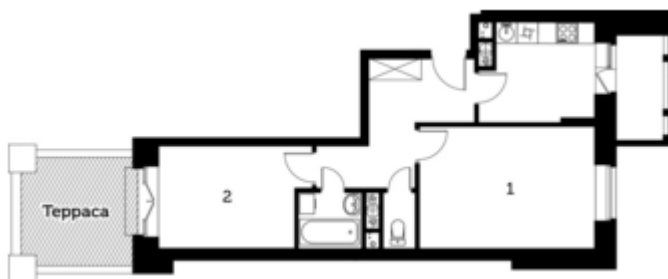

47.3 м²

жилая площадь помещения 1 :	16 м²
жилая площадь помещения 2 :	10.1 м²
площадь ванной комнаты :	2.7 м²
площадь коридора :	9.1 м²
площадь кухни :	8 м²
площадь туалета :	1.4 м²
площадь террасы :	8,9 м²