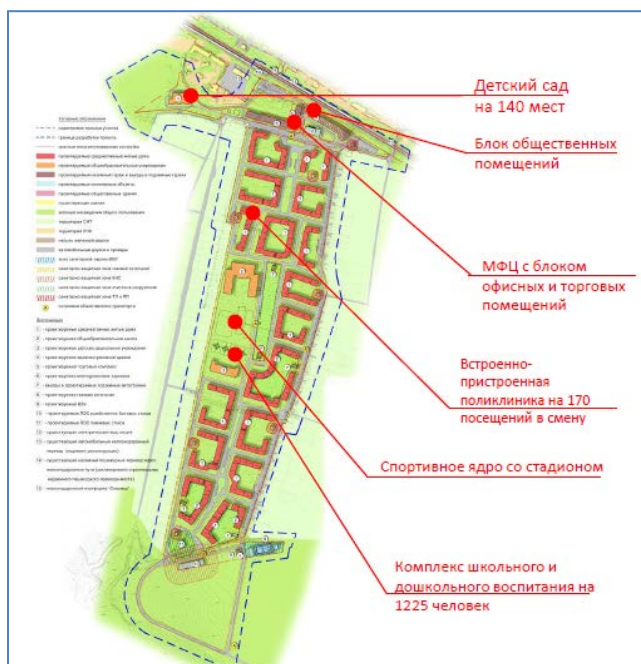

Жилой комплекс «Опалиха 03»

Планировки квартир

Студии
1-комнатные
2-комнатные
3-комнатные

Цены на квартиры Акция!

Тип	Площадь	Цена	Цена по акции
<u>Квартира-студия</u>	27.6 — 33 м ²	от 2 814 372 руб.	от 2 532 935 руб.
<u>Однокомнатная квартира</u>	30.3 — 45.2 м ²	от 3 117 870 руб.	от 2 806 083 руб.
<u>Двухкомнатная квартира</u>	45 — 58.9 м ²	от 4 268 468 руб.	от 3 841 621 руб.
<u>Трехкомнатная квартира</u>	61.8 — 70.5 м ²	от 5 995 836 руб.	от 5 396 252 руб.
<u>Двухкомнатная квартира с террасой</u>	56.8 — 56.8 м ²	от 8 705 168 руб.	от 7 834 651 руб.
<u>Двухкомнатная евроквартира</u>	39.5 — 55.2 м ²	от 3 986 893 руб.	от 3 588 204 руб.
<u>Трехкомнатная евроквартира</u>	56.8 — 57.5 м ²	от 6 218 625 руб.	от 5 596 763 руб.