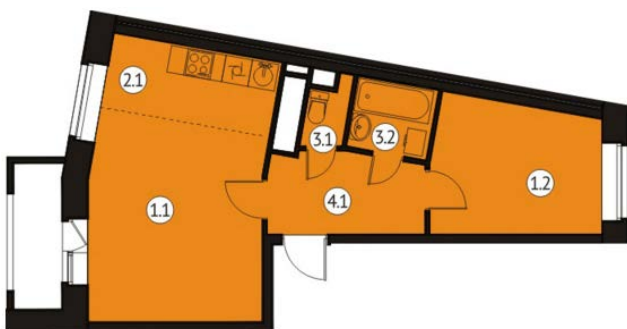

Метражи

№ Помещение	м²
1.1 Жилая комната	16.0
1.2 Жилая комната	10.1
2.1 Кухня	6.0
3.1 Туалет	1.2
3.2 Ванная	2.7
4.1 Коридор	5.8
Общая площадь	41.8
Жилая площадь	26.1