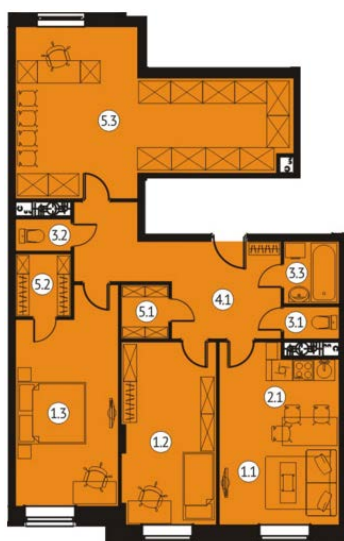

Метражи

№ Помещение	м²
1.1 Жилая комната	16.1
1.2 Жилая комната	13.3
1.3 Жилая комната	11.3
2.1 Кухня	5.0
3.1 Туалет	1.4
3.2 Ванная	2.7
4.1 Коридор	13.3
5.1 Кладовая	2.0
5.2 Кладовая	2.7
Общая площадь	96.8
Жилая площадь	40.7