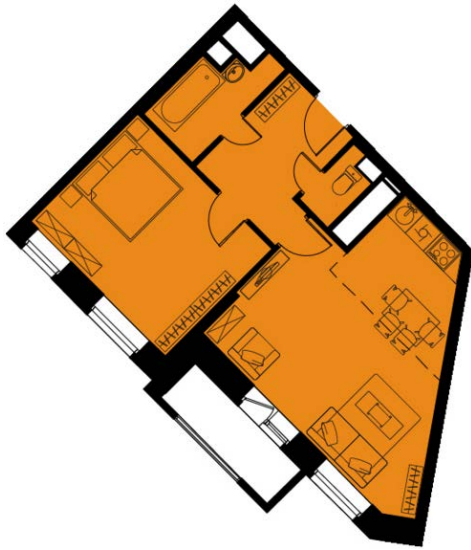

Метражи

№	Помещение	м²
1.1	Жилая комната	16.4
1.2	Жилая комната	13.5
2.1	Кухня	6.0
3.1	Туалет	1.4
3.2	Ванная	3.5
4.1	Коридор	6.2
	Общая площадь	47.0
	Жилая площадь	29.9