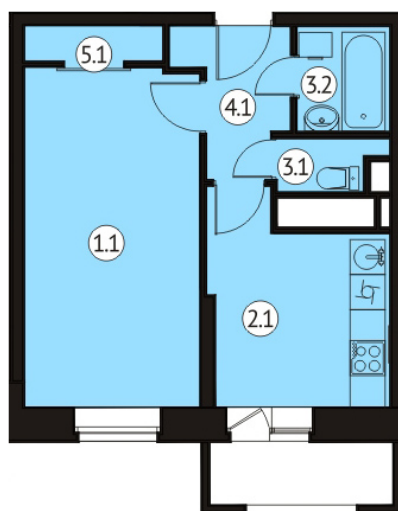

Студии | [типы квартир](#)

Метражи

№ Помещение	м ²
1.1 Жилая комната	14.6
2.1 Кухня	5.3
3.1 Туалет	1.4
3.2 Ванная	2.7
4.1 Коридор	5.4
Общая площадь	29.4
Жилая площадь	14.6

1-комнатные квартиры | [типы квартир](#)

Метражи

№ Помещение	м ²
1.1 Жилая комната	14.9
2.1 Кухня	8.1
3.1 Туалет	1.2
3.2 Ванная	2.9
4.1 Коридор	4.8
Общая площадь	31.9
Жилая площадь	14.9

Метражи

№ Помещение	м ²
1.1 Жилая комната	16.1
2.1 Кухня	8.0
3.1 Туалет	1.4
3.2 Ванная	2.7
4.1 Коридор	3.9
Общая площадь	32.1
Жилая площадь	16.1