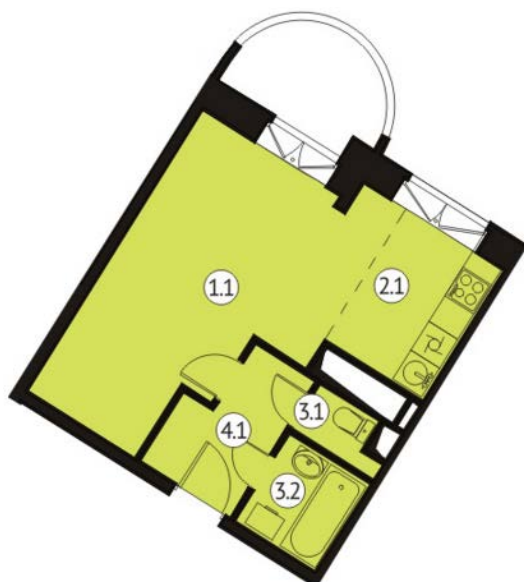

Метражи

№ Помещение	м ²
1.1 Жилая комната	15.2
2.1 Кухня	9.0
3.1 Туалет	1.2
3.2 Ванная	2.7
4.1 Коридор	5.8
5.1 Гардеробная	1.2
5.1 Кладовая	1.6
Общая площадь	36.7
Жилая площадь	15.2

Метражи

№ Помещение	м ²
1.1 Жилая комната	16.0
2.1 Кухня	9.1
3.1 Туалет	1.2
3.2 Ванная	2.7
4.1 Коридор	5.8
5.1 Гардеробная	1.2
5.1 Кладовая	1.5
Общая площадь	37.5
Жилая площадь	16.0

1-комнатные лофты | типы квартир

Метражи

№ Помещение	м ²
1.1 Жилая комната	15.9
2.1 Кухня	5.0
3.1 Туалет	1.4
3.2 Ванная	2.7
4.1 Коридор	4.8
Общая площадь	29.8
Жилая площадь	15.9

Метражи

№ Помещение	м ²
1.1 Жилая комната	17.8
2.1 Кухня	5.0
3.1 Туалет	1.2
3.2 Ванная	2.9
4.1 Коридор	4.1
Общая площадь	31.0
Жилая площадь	17.8