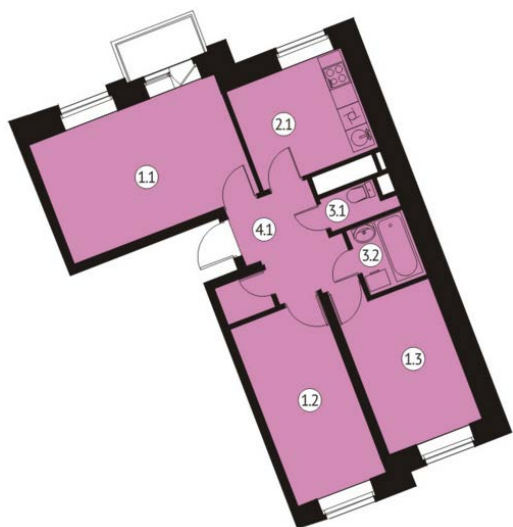

3-комнатные квартиры | типы квартир

Метражи

№ Помещение	м²
1.1 Жилая комната	16.0
1.2 Жилая комната	10.0
1.3 Жилая комната	11.4
2.1 Кухня	8.3
3.1 Туалет	1.4
3.2 Ванная	2.7
4.1 Коридор	6.0
5.1 Кладовая	1.3
Общая площадь	57.1
Жилая площадь	37.4