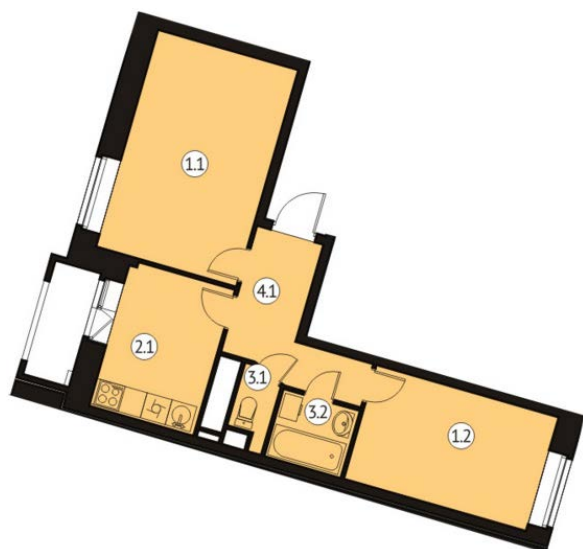

Метражи

№ Помещение	м²
1.1 Жилая комната	11.0
1.2 Жилая комната	16.0
2.1 Кухня	8.0
3.1 Туалет	1.3
3.2 Ванная	2.7
4.1 Коридор	6.3
Общая площадь	45.3
Жилая площадь	27.0