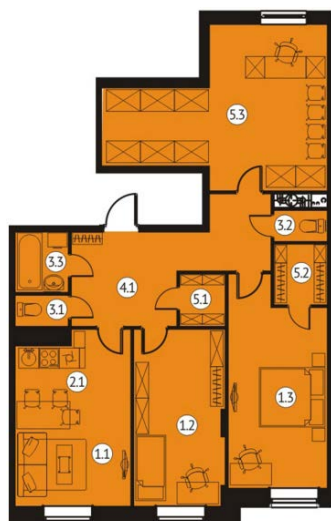

Метражи

№ Помещение	м²
1.1 Жилая комната	16.1
1.2 Жилая комната	13.3
1.3 Жилая комната	11.3
2.1 Кухня	5.0
3.1 Туалет	1.4
3.2 Ванная	2.7
4.1 Коридор	13.3
5.1 Кладовая	2.0
5.2 Кладовая	2.7
Общая площадь	92.5
Жилая площадь	40.7