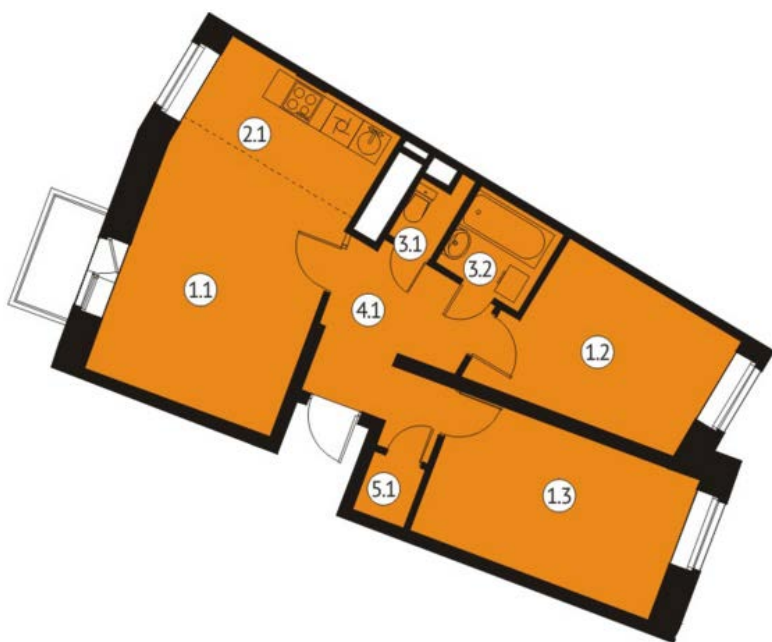

Метражи

№ Помещение	м²
1.1 Жилая комната	16.0
1.2 Жилая комната	10.4
1.3 Жилая комната	12.2
2.1 Кухня	6.0
3.1 Туалет	1.2
3.2 Ванная	2.9
4.1 Коридор	7.9
5.1 Кладовая	1.1
Общая площадь	57.7
Жилая площадь	38.6