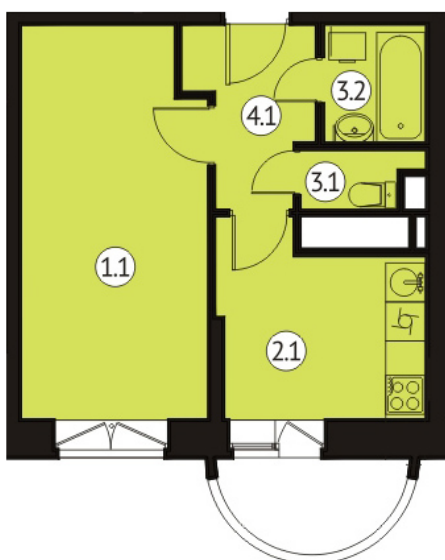

Метражи

№ Помещение	м²
1.1 Жилая комната	15.6
2.1 Кухня	8.1
3.1 Туалет	1.4
3.2 Ванная	2.7
4.1 Коридор	4.3
Общая площадь	32.1
Жилая площадь	15.6