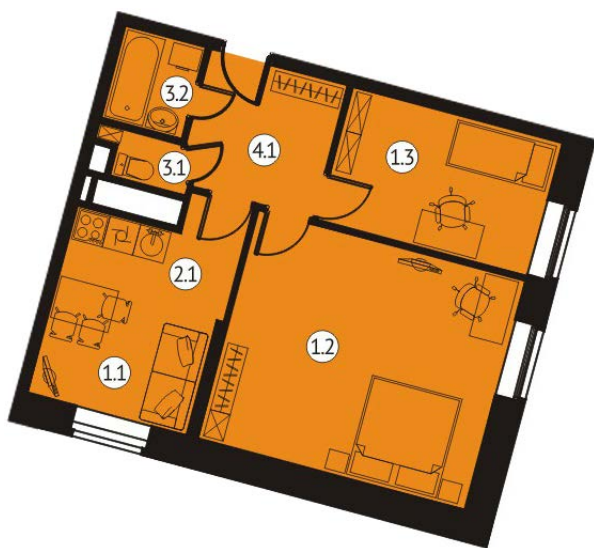

3-комнатные евроквартиры | [типы квартир](#)

Метражи

№ Помещение	м²
1.1 Жилая комната	21.9
1.2 Жилая комната	10.0
1.3 Жилая комната	6.8
2.1 Кухня	5.0
3.1 Туалет	1.3
3.2 Ванная	2.7
4.1 Коридор	6.4
Общая площадь	54.1
Жилая площадь	38.7