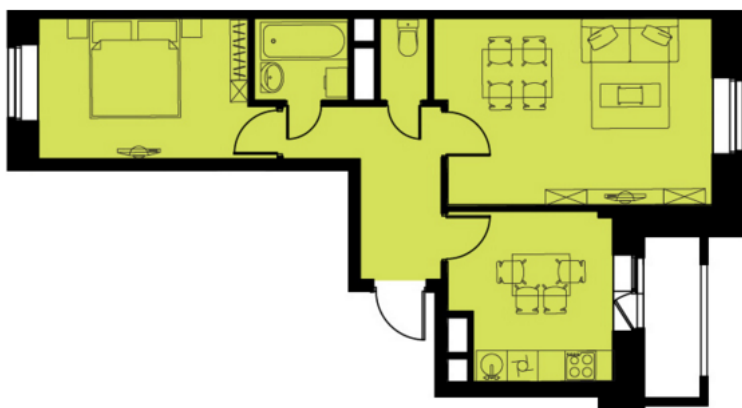

Метражи

№ Помещение	м²
1.1 Жилая комната	16.0
1.2 Жилая комната	10.0
2.1 Кухня	8.3
3.1 Туалет	1.4
3.2 Ванная	2.7
4.1 Коридор	6.3
Общая площадь	44.7
Жилая площадь	26.0