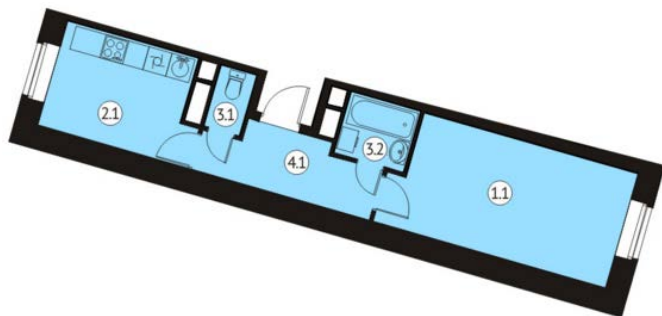

Метражи

№ Помещение	м²
1.1 Жилая комната	16.0
2.1 Кухня	9.1
3.1 Туалет	1.4
3.2 Ванная	2.7
4.1 Коридор	6.0
Общая площадь	35.2
Жилая площадь	16.0