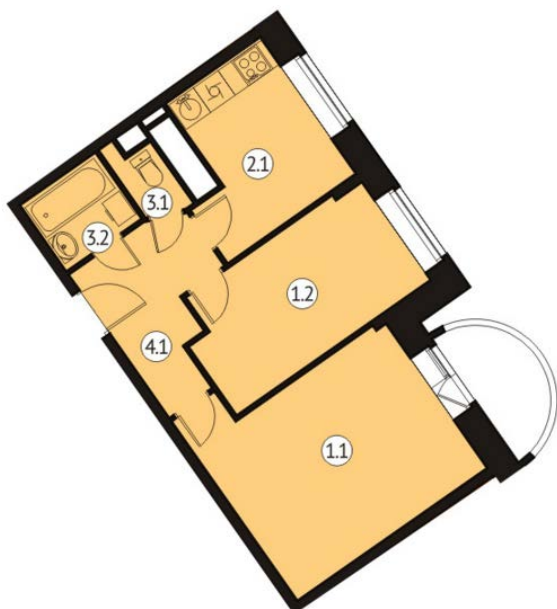

Метражи

№ Помещение	м²
1.1 Жилая комната	16.1
1.2 Жилая комната	10.4
2.1 Кухня	8.0
3.1 Туалет	1.3
3.2 Ванная	2.7
4.1 Коридор	6.0
Общая площадь	44.5
Жилая площадь	26.5